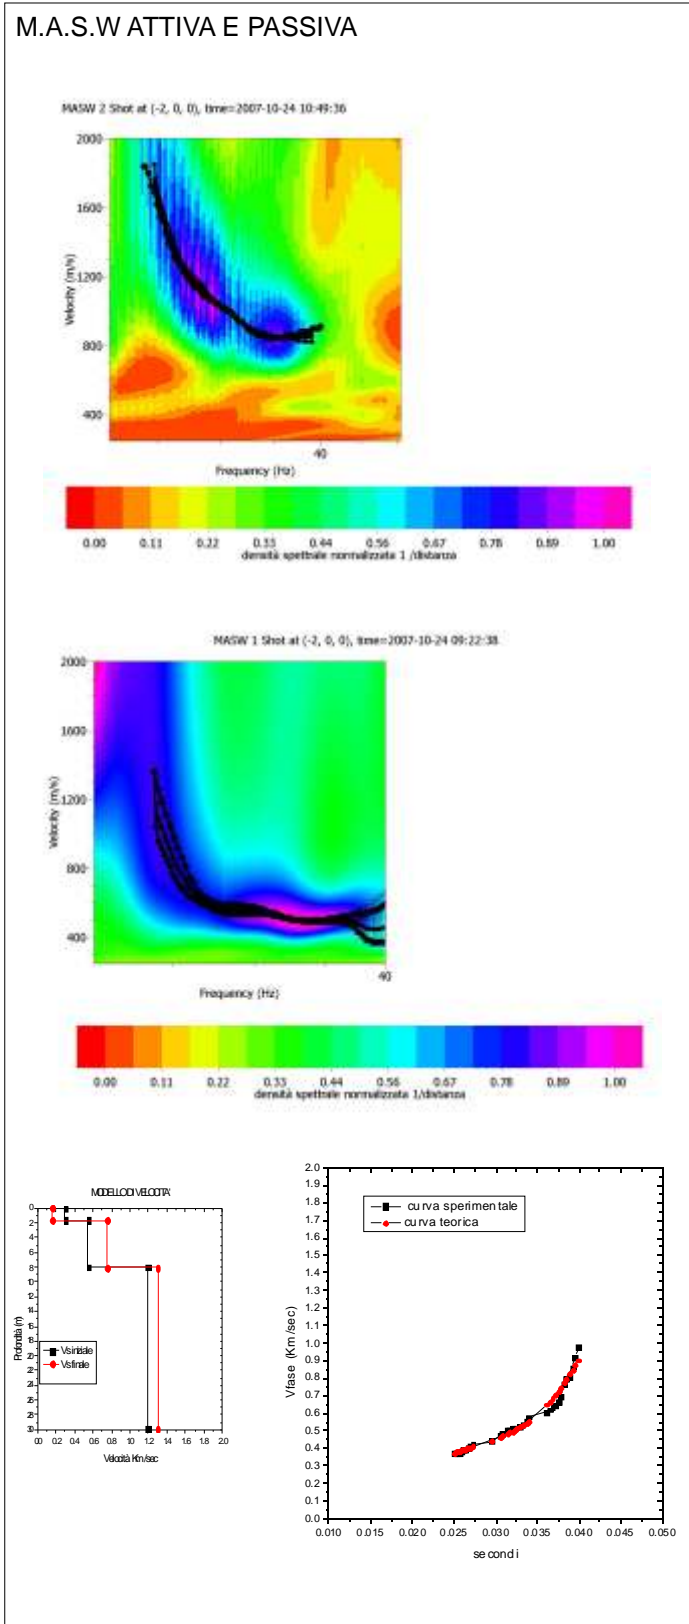

A 6000S 24 bit digital seismograph

PROSPEZIONE SISMICA ATTIVA E PASSIVA 24 bit

M.A.S.W ATTIVA E PASSIVA

TOMOGRAFIA SISMICA