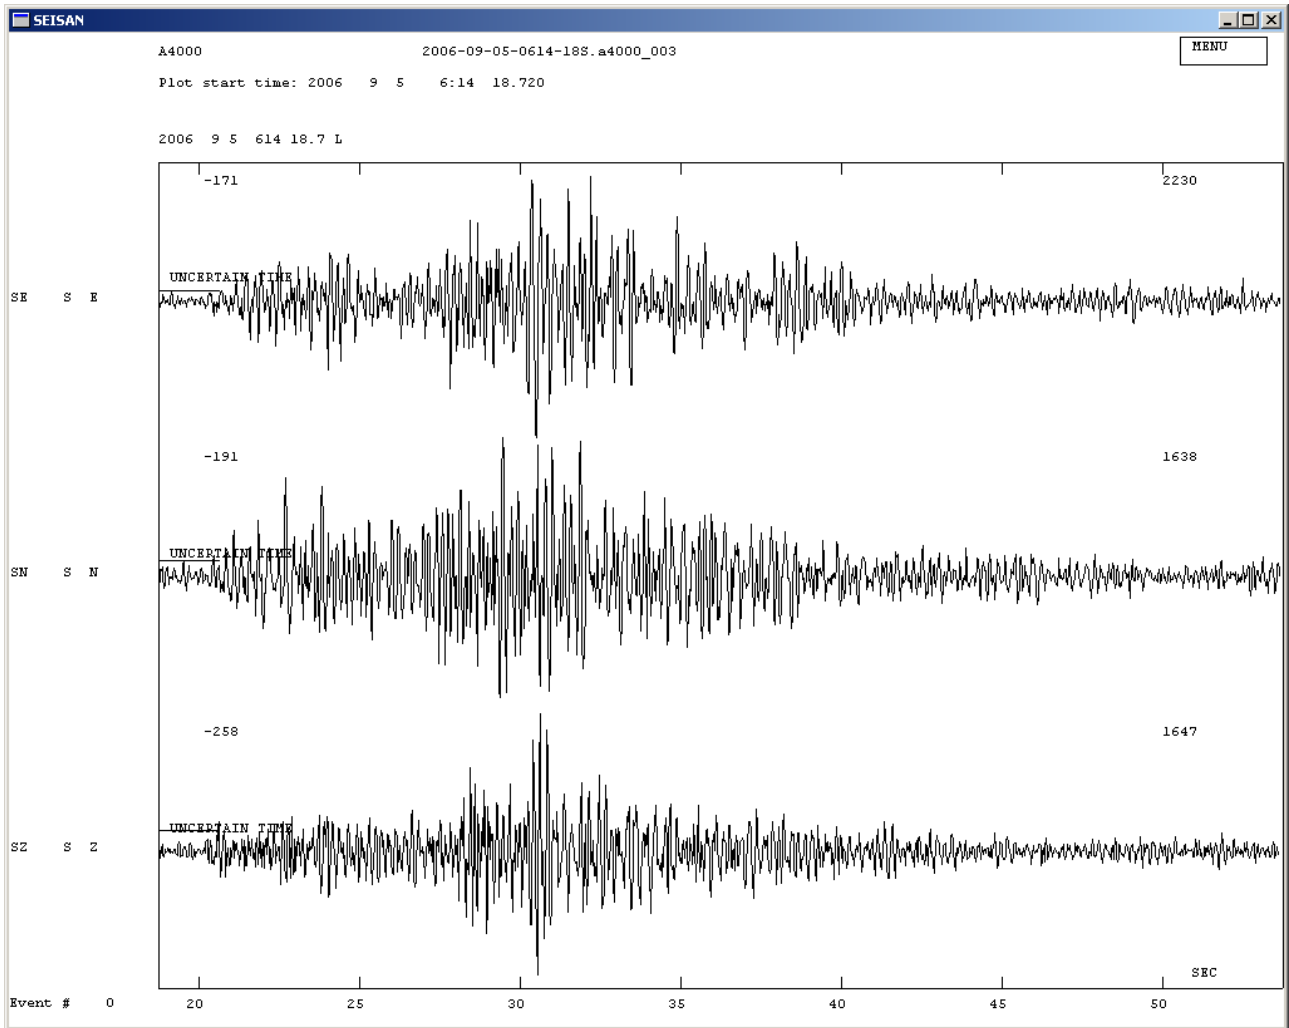

Evento del 20.07.06 ora UTC22:58 – M= 3.0 Regione Sismica Sicilia Centrale
Epicentro lat 37.63 long 14.21
Profondità 64.1 Km

Evento del 30.08.06 ora UTC 22.42 – M= 2.7 Regione Sismica Mar Ionio
Epicentro lat 37.32 long 15.68
Profondità 6.7 Km

Evento del 05.09.06 ora UTC 06:17 – M= 2.6 Regione Sismica Sicilia Centrale
Epicentro lat 37.48 long 14.51
Profondità 4.4 Km

Evento del 30.08.06 22.42 – M= 2.6 Regione Sismica Mar Ionio
Epicentro lat 37.7 long 15.82
Profondità 32.1 Km