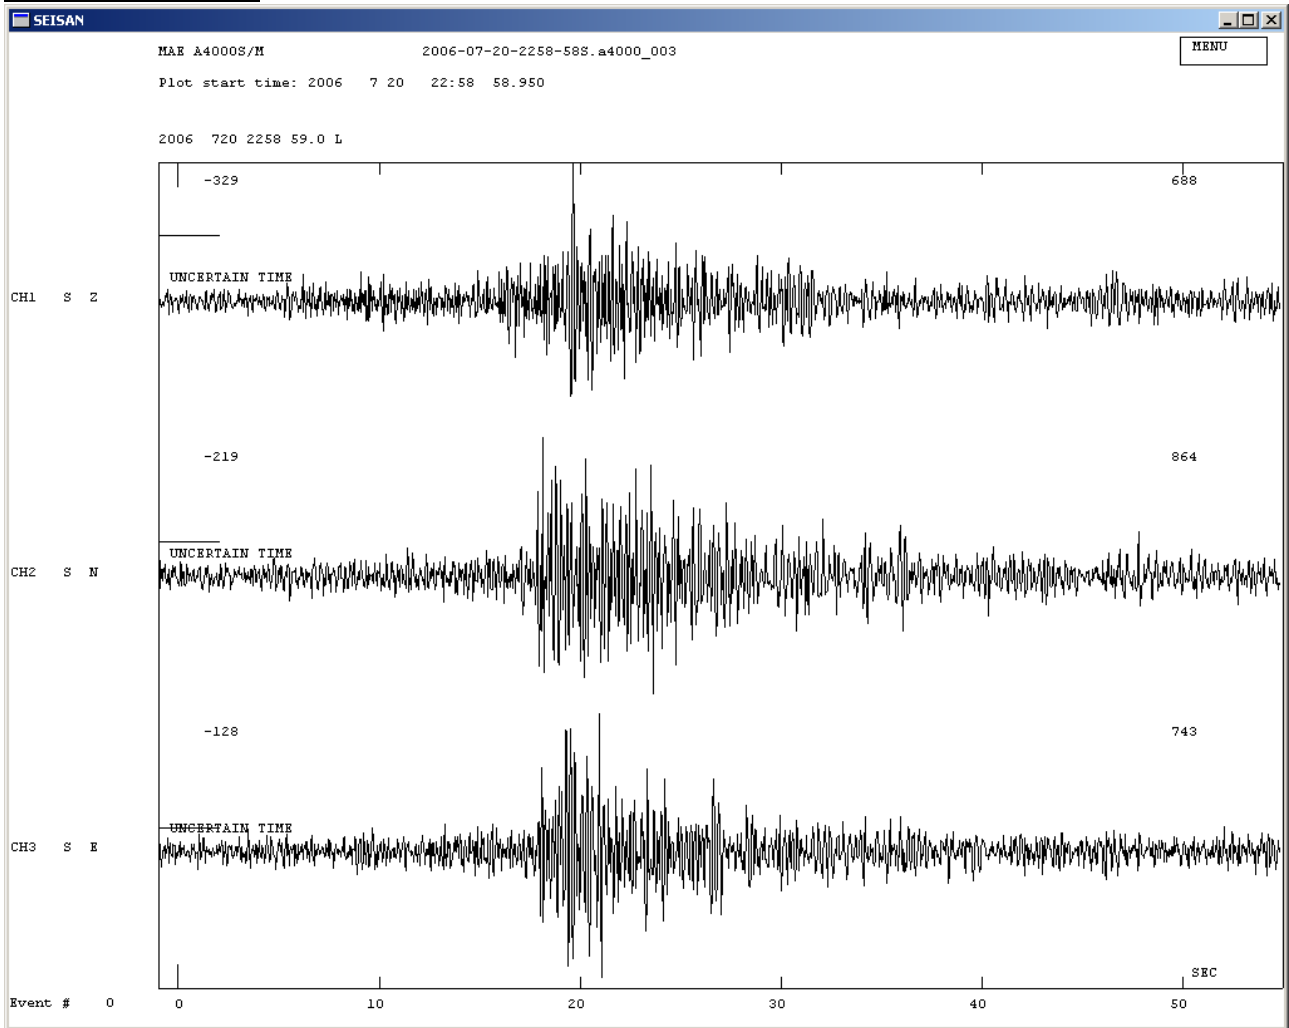

Evento del 20.07.06 ora UTC22:58 – M= 3.0 Regione Sismica Sicilia Centrale
Epicentro lat 37.63 long 14.21
Profondità 64.1 Km

Evento del 30.08.06 ora UTC 22.42 – M= 2.7 Regione Sismica Mar Ionio
Epicentro lat 37.32 long 15.68
Profondità 6.7 Km

Evento del 05.09.06 ora UTC 06:17 – M= 2.6 Regione Sismica Sicilia Centrale
Epicentro lat 37.48 long 14.51
Profondità 4.4 Km

Evento del 30.08.06 22.42 – M= 2.6 Regione Sismica Mar Ionio
Epicentro lat 37.7 long 15.82
Profondità 32.1 Km