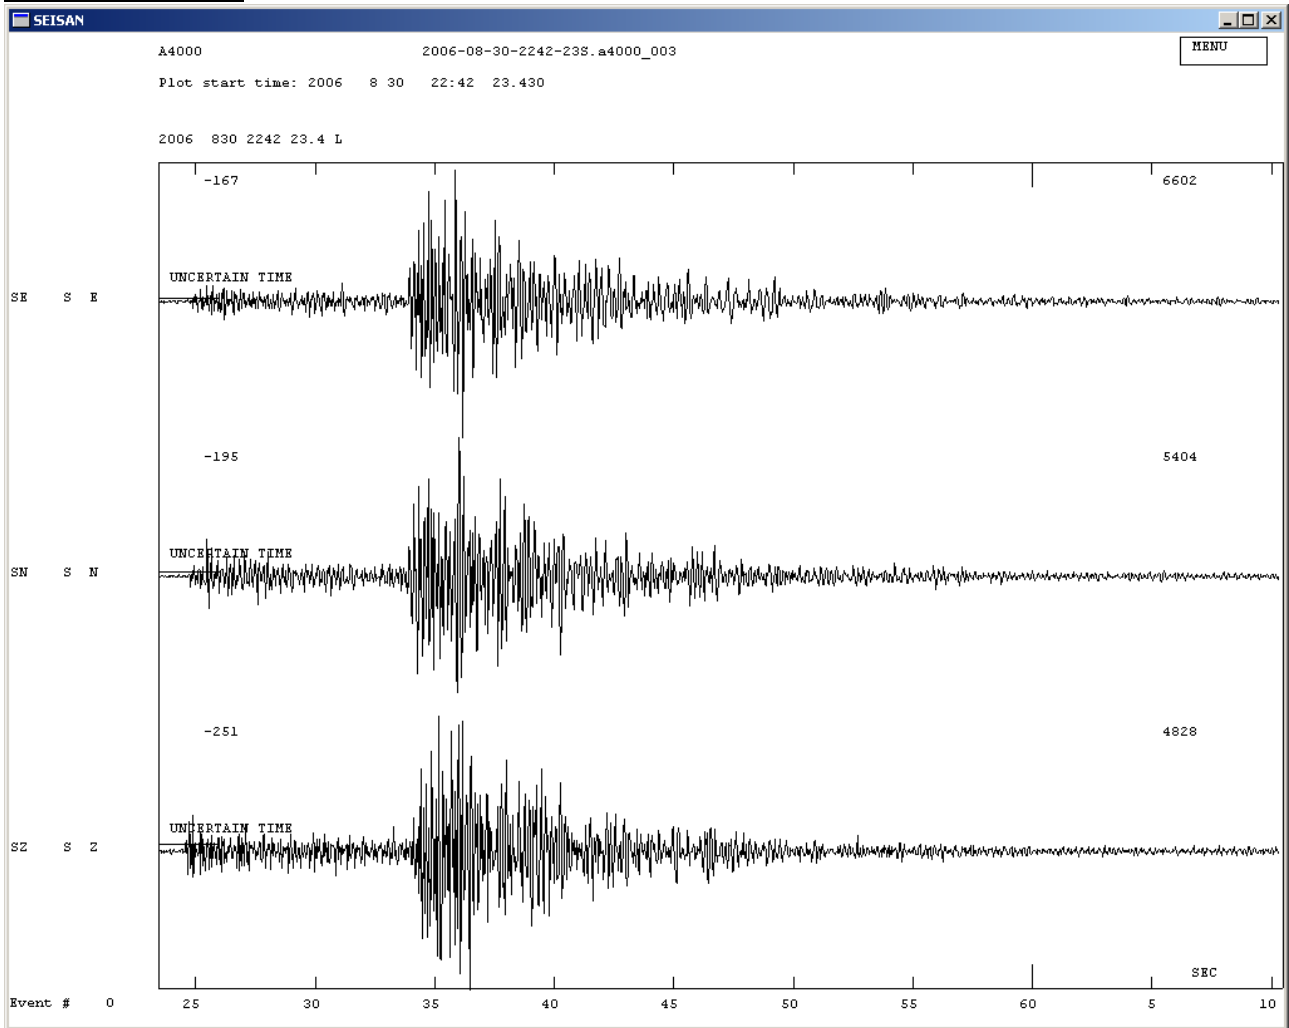

Evento del 20.07.06 ora UTC22:58 – M= 3.0 Regione Sismica Sicilia Centrale
Epicentro lat 37.63 long 14.21
Profondità 64.1 Km

Evento del 30.08.06 ora UTC 22.42 – M= 2.7 Regione Sismica Mar Ionio
Epicentro lat 37.32 long 15.68
Profondità 6.7 Km

Evento del 05.09.06 ora UTC 06:17 – M= 2.6 Regione Sismica Sicilia Centrale
Epicentro lat 37.48 long 14.51
Profondità 4.4 Km

Evento del 30.08.06 22.42 – M= 2.6 Regione Sismica Mar Ionio
Epicentro lat 37.7 long 15.82
Profondità 32.1 Km