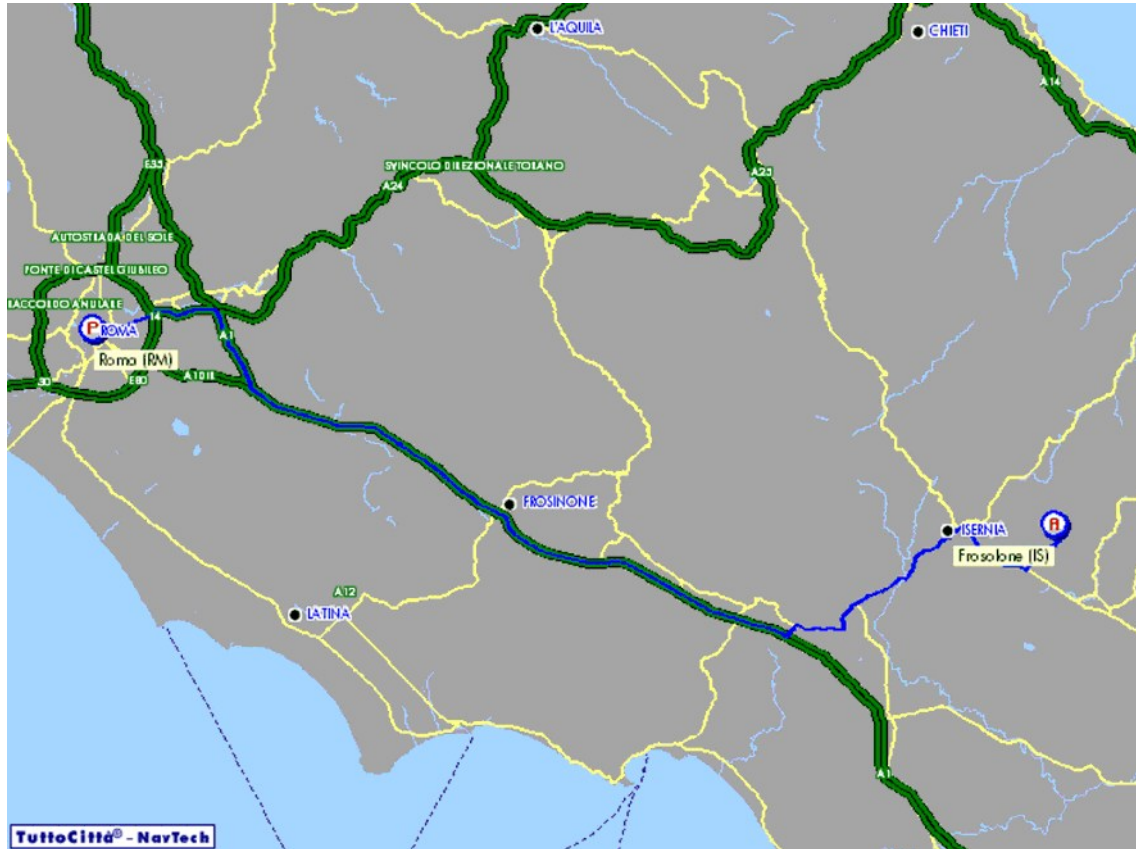

Come Arrivare partendo da Roma

Roma - Frosolone

Entra nell'autostrada A1 116.2 km.

Esci dall'autostrada SVINCOLO SAN VITTORE 743 mt.

Gira a sinistra SS430 2.2 km.

Gira a destra SS6 2.9 km.

Gira a destra SS6DIR 11.5 km.

Continua in SS85 22.8 km.

Continua in SS17 15.7 km.

Gira a sinistra SS618 15.8 km.

Sei arrivato in FROSOLONE (IS) CENTRO »

Totale distanza 210.5 km