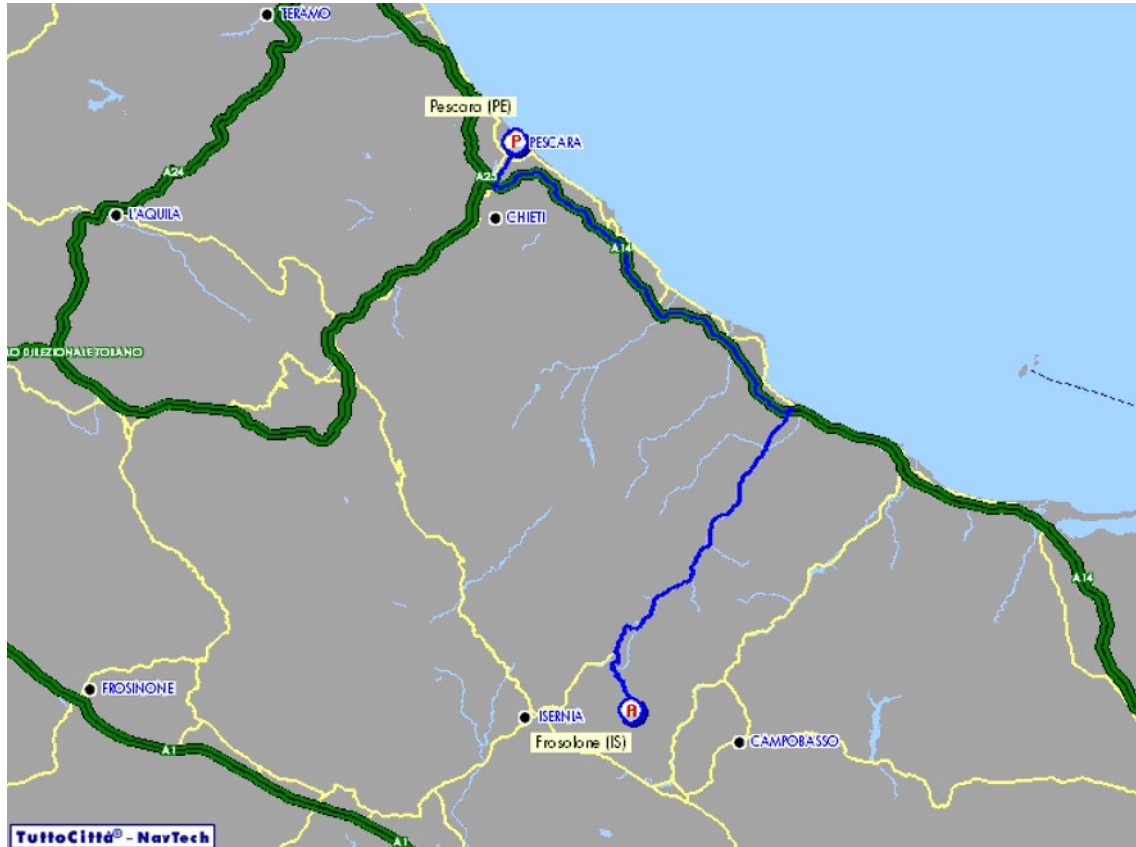

Come Arrivare partendo da Pescara

Pescara - Frosolone

Entra nell'autostrada A14 73.5 km.

Esci dall'autostrada SVINCOLO VASTO SUD 1.1 km.

Gira a sinistra SS650 56.4 km.

Gira a destra STRADA PROVINCIALE CIVITANOVA 4.5 km.

Continua in STRADA PROVINCIALE FROSOLONE CIVITANOVA 10.8 km.

Gira a sinistra SS618 325 mt.

Sei arrivato in FROSOLONE (IS) CENTRO »

Totale distanza percorsa 155.9 km.