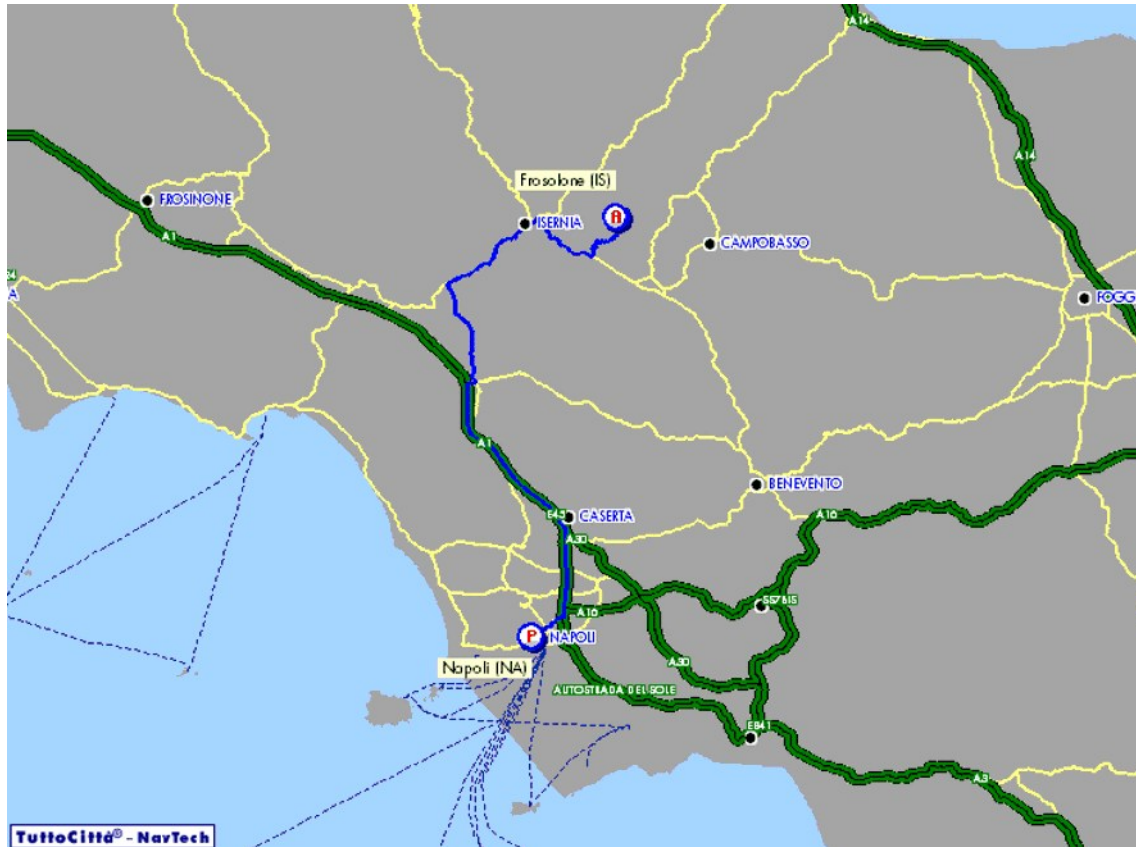

Come Arrivare partendo da Napoli

Napoli - Frosolone

Esci dall'autostrada A1 54.5 km.

Continua in SS608 698 mt.

Gira a sinistra SS6 1.1 km.

Gira a destra SS85 43.2 km.

Continua in SS17 15.7 km.

Gira a sinistra SS618 15.8 km.

Sei arrivato in FROSOLONE (IS) CENTRO »

Totale distanza percorsa 142.6 km